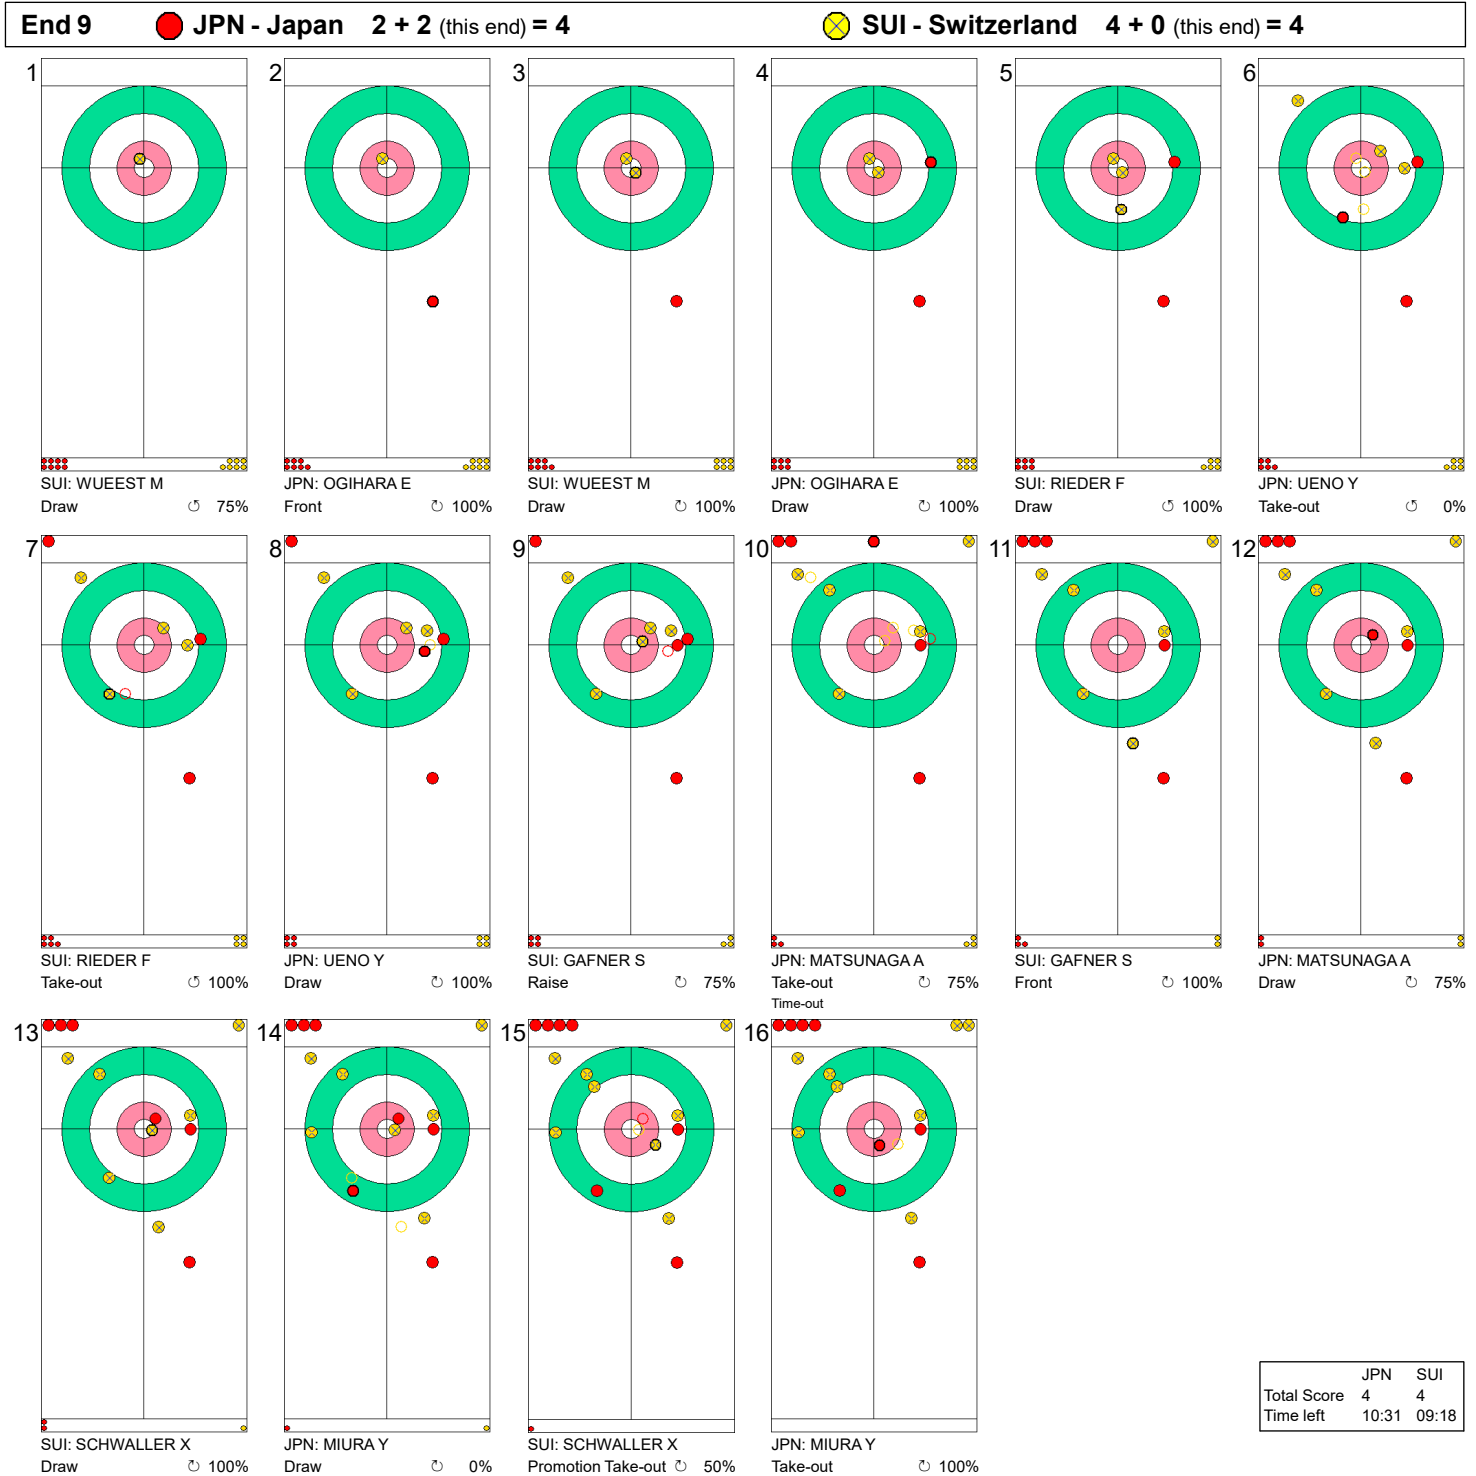

**Game - Shot by Shot**

**End 1**   ● **JPN - Japan** 0 + 0 (this end) = 0      ● **SUI - Switzerland** 0 + 0 (this end) = 0

<p>1</p> <p>JPN: OGIHARA E Draw      ⌚ 100%</p>	<p>2</p> <p>SUI: WUEEST M Take-out      ⌚ 100%</p>	<p>3</p> <p>JPN: OGIHARA E Take-out      ⌚ 100%</p>	<p>4</p> <p>SUI: WUEEST M Take-out      ⌚ 100%</p>	<p>5</p> <p>JPN: UENO Y Take-out      ⌚ 100%</p>	<p>6</p> <p>SUI: RIEDER F Take-out      ⌚ 100%</p>
<p>7</p> <p>JPN: UENO Y Take-out      ⌚ 100%</p>	<p>8</p> <p>SUI: RIEDER F Take-out      ⌚ 100%</p>	<p>9</p> <p>JPN: MATSUNAGA A Take-out      ⌚ 100%</p>	<p>10</p> <p>SUI: GAFNER S Take-out      ⌚ 100%</p>	<p>11</p> <p>JPN: MATSUNAGA A Take-out      ⌚ 50%</p>	<p>12</p> <p>SUI: GAFNER S Draw      ⌚ 100%</p>
<p>13</p> <p>JPN: MIURA Y Take-out      ⌚ 50%</p>	<p>14</p> <p>SUI: SCHWALLER X Draw      ⌚ 100%</p>	<p>15</p> <p>JPN: MIURA Y Take-out      ⌚ 50%</p>	<p>16</p> <p>SUI: SCHWALLER X Through      -</p>		

**Game - Shot by Shot**

**Legend:**  
 ↻ Clockwise      ↺ Counter-clockwise      - Not considered

SAT 25 FEB 2023  
Start Time 9:00

Round Robin Session 1 - Sheet C

Game - Shot by Shot

**Legend:**  
 ↻ Clockwise      ↺ Counter-clockwise      - Not considered

**Game - Shot by Shot**

**Legend:**  
 ↻ Clockwise      ↺ Counter-clockwise      - Not considered

Game - Shot by Shot

**Legend:**  
 ↻ Clockwise      ↺ Counter-clockwise      - Not considered

**Game - Shot by Shot**

**Legend:**  
 ↻ Clockwise      ↺ Counter-clockwise      - Not considered

Game - Shot by Shot

**Legend:**  
 ↻ Clockwise      ↺ Counter-clockwise      - Not considered