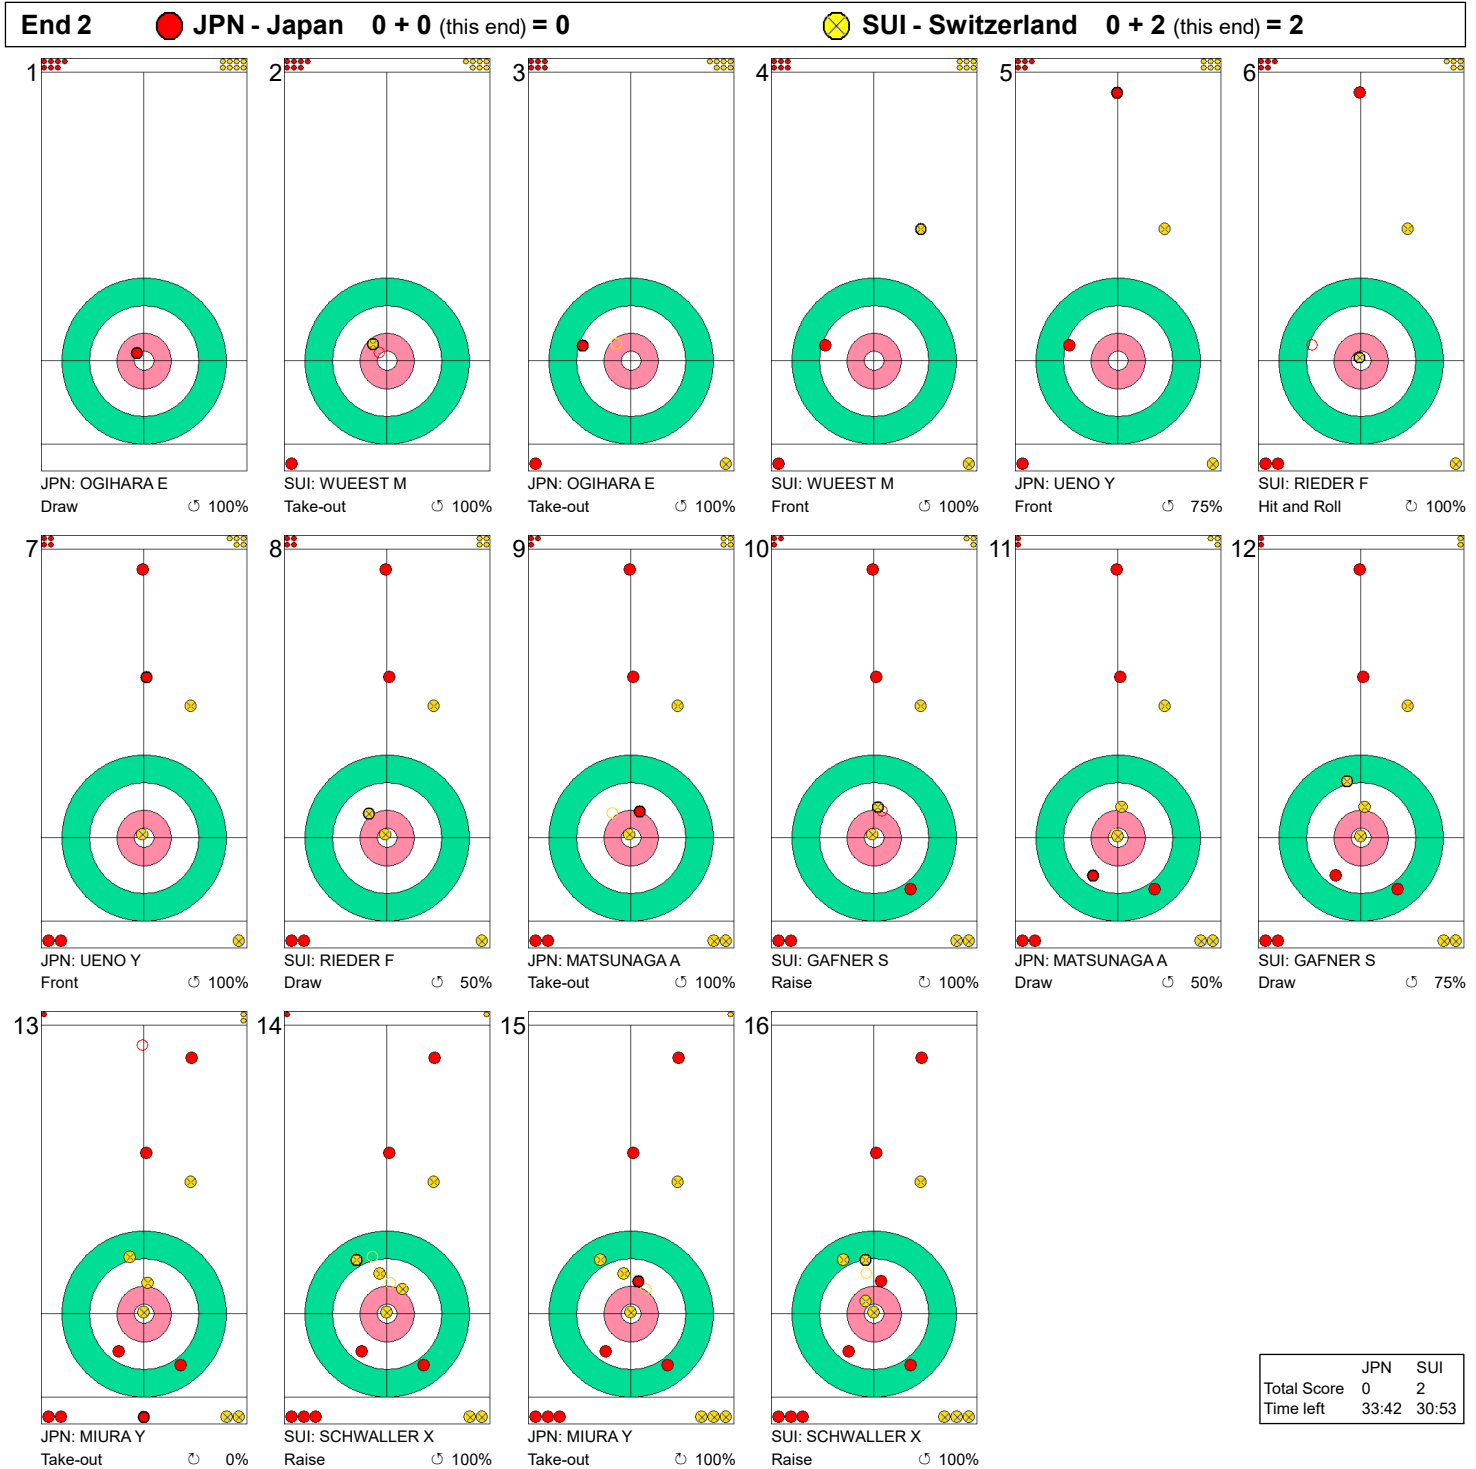

**Game - Shot by Shot**

**End 1**   ● **JPN - Japan** 0 + 0 (this end) = 0      ● **SUI - Switzerland** 0 + 0 (this end) = 0

<p>1</p> <p>JPN: OGIHARA E Draw      ⌚ 100%</p>	<p>2</p> <p>SUI: WUEEST M Take-out      ⌚ 100%</p>	<p>3</p> <p>JPN: OGIHARA E Take-out      ⌚ 100%</p>	<p>4</p> <p>SUI: WUEEST M Take-out      ⌚ 100%</p>	<p>5</p> <p>JPN: UENO Y Take-out      ⌚ 100%</p>	<p>6</p> <p>SUI: RIEDER F Take-out      ⌚ 100%</p>
<p>7</p> <p>JPN: UENO Y Take-out      ⌚ 100%</p>	<p>8</p> <p>SUI: RIEDER F Take-out      ⌚ 100%</p>	<p>9</p> <p>JPN: MATSUNAGA A Take-out      ⌚ 100%</p>	<p>10</p> <p>SUI: GAFNER S Take-out      ⌚ 100%</p>	<p>11</p> <p>JPN: MATSUNAGA A Take-out      ⌚ 50%</p>	<p>12</p> <p>SUI: GAFNER S Draw      ⌚ 100%</p>
<p>13</p> <p>JPN: MIURA Y Take-out      ⌚ 50%</p>	<p>14</p> <p>SUI: SCHWALLER X Draw      ⌚ 100%</p>	<p>15</p> <p>JPN: MIURA Y Take-out      ⌚ 50%</p>	<p>16</p> <p>SUI: SCHWALLER X Through      -</p>		

	JPN	SUI
Total Score	0	0
Time left	36:21	36:03

**Legend:**  
 ⌚ Clockwise      ⌚ Counter-clockwise      - Not considered

Game - Shot by Shot

**Legend:**  
 ↻ Clockwise      ↺ Counter-clockwise      - Not considered

**Game - Shot by Shot**

**Legend:**  
 ↻ Clockwise      ↺ Counter-clockwise      - Not considered

Game - Shot by Shot

**Legend:**  
 ↻ Clockwise      ↺ Counter-clockwise      - Not considered

**Game - Shot by Shot**

**Legend:**  
 ↻ Clockwise      ↺ Counter-clockwise      - Not considered

Game - Shot by Shot

**Legend:**  
 ↻ Clockwise      ↺ Counter-clockwise      - Not considered