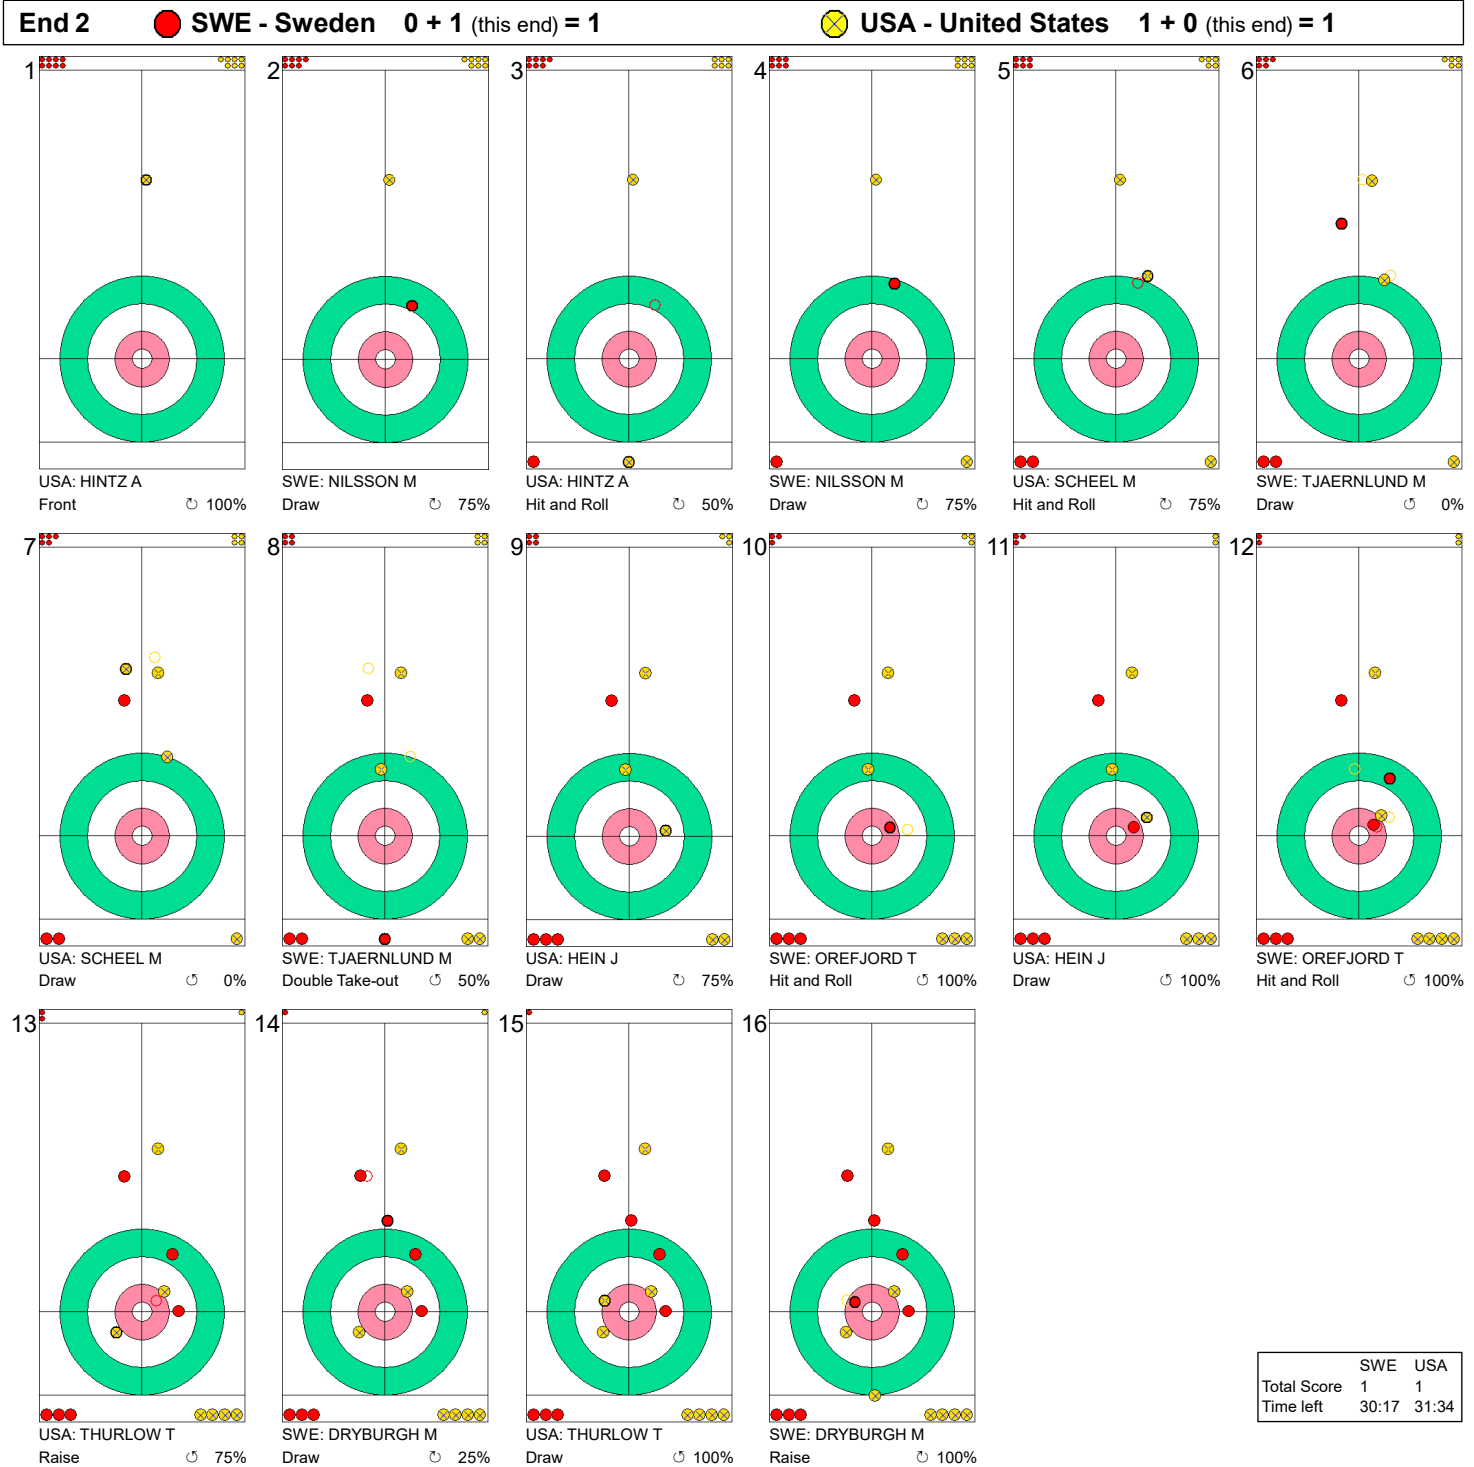

**Game - Shot by Shot**

**Legend:**  
 ↻ Clockwise      ↺ Counter-clockwise      - Not considered

MON 27 FEB 2023  
 Start Time 9:00

Round Robin Session 4 - Sheet E

**Game - Shot by Shot**

**Legend:**  
 ↻ Clockwise      ↺ Counter-clockwise      - Not considered

**Game - Shot by Shot**

**Legend:**  
 Clockwise     
 Counter-clockwise     
- Not considered

Game - Shot by Shot

**Legend:**  
 ↻ Clockwise      ↺ Counter-clockwise      - Not considered

**Game - Shot by Shot**

**End 5**    ● **SWE - Sweden** 4 + 0 (this end) = 4    ● **USA - United States** 1 + 1 (this end) = 2

<p>1</p> <p>SWE: NILSSON M Draw 100%</p>	<p>2</p> <p>USA: HINTZ A Front 100%</p>	<p>3</p> <p>SWE: NILSSON M Draw 75%</p>	<p>4</p> <p>USA: HINTZ A Draw 25%</p>	<p>5</p> <p>SWE: TJAERNLUND M Take-out 100%</p>	<p>6</p> <p>USA: SCHEEL M Draw 75%</p>
<p>7</p> <p>SWE: TJAERNLUND M Take-out 100%</p>	<p>8</p> <p>USA: SCHEEL M Double Take-out 100%</p>	<p>9</p> <p>SWE: OREFJORD T Take-out 100%</p>	<p>10</p> <p>USA: HEIN J Draw Time-out 25%</p>	<p>11</p> <p>SWE: OREFJORD T Draw 50%</p>	<p>12</p> <p>USA: HEIN J Draw 100%</p>
<p>13</p> <p>SWE: DRYBURGH M Promotion Take-out 25%</p>	<p>14</p> <p>USA: THURLOW T Draw 75%</p>	<p>15</p> <p>SWE: DRYBURGH M Hit and Roll 100%</p>	<p>16</p> <p>USA: THURLOW T Double Take-out 100%</p>		

	SWE	USA
Total Score	4	2
Time left	20:50	19:31

**Legend:**  
 ↻ Clockwise      ↺ Counter-clockwise      - Not considered

Game - Shot by Shot

**Legend:**  
 ↻ Clockwise      ↺ Counter-clockwise      - Not considered