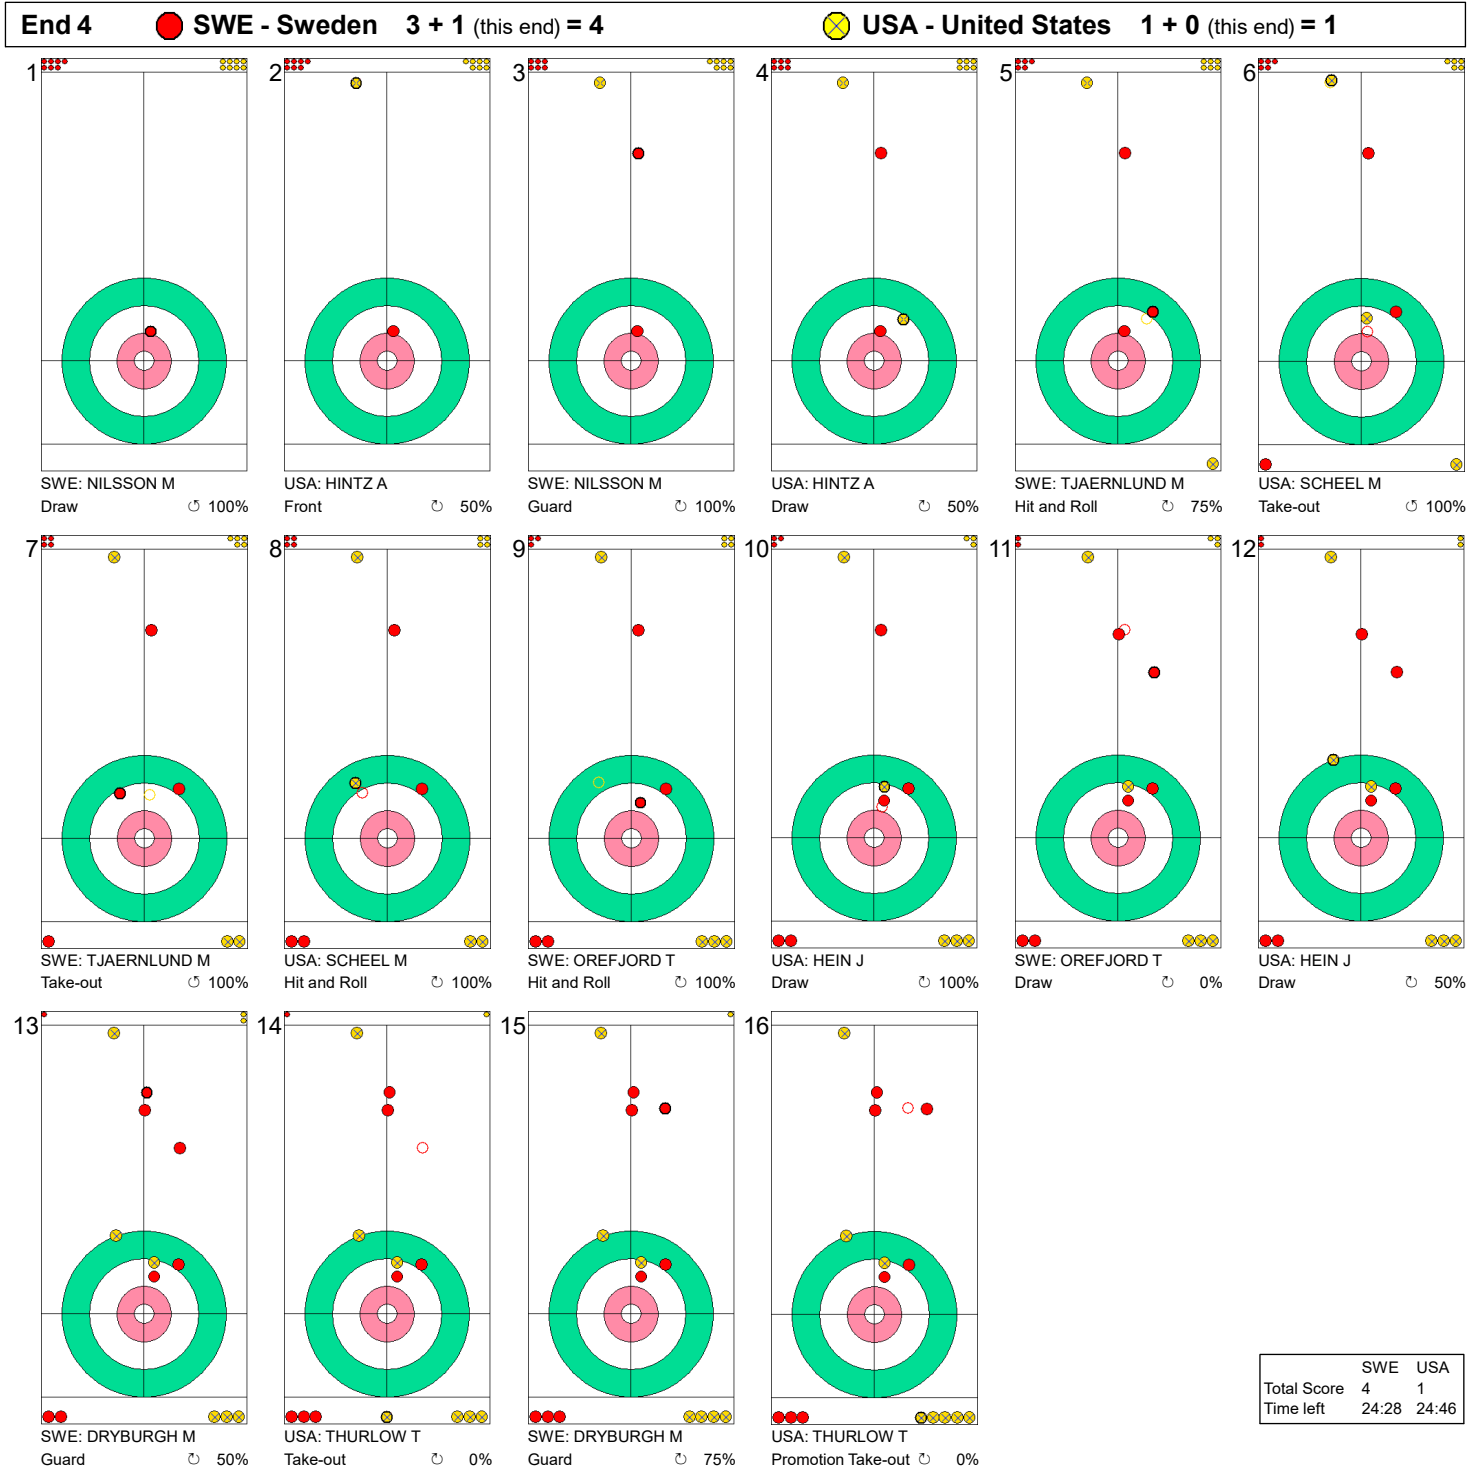

**Game - Shot by Shot**

**Legend:**  
 ↻ Clockwise      ↺ Counter-clockwise      - Not considered

MON 27 FEB 2023  
 Start Time 9:00

Round Robin Session 4 - Sheet E

**Game - Shot by Shot**

**Legend:**  
 ↻ Clockwise      ↺ Counter-clockwise      - Not considered

**Game - Shot by Shot**

**Legend:**  
 Clockwise     
 Counter-clockwise     
- Not considered

Game - Shot by Shot

**Legend:**  
 ↻ Clockwise      ↺ Counter-clockwise      - Not considered

**Game - Shot by Shot**

**End 5**    ● **SWE - Sweden** 4 + 0 (this end) = 4    ● **USA - United States** 1 + 1 (this end) = 2

<p>1</p> <p>SWE: NILSSON M Draw 100%</p>	<p>2</p> <p>USA: HINTZ A Front 100%</p>	<p>3</p> <p>SWE: NILSSON M Draw 75%</p>	<p>4</p> <p>USA: HINTZ A Draw 25%</p>	<p>5</p> <p>SWE: TJAERNLUND M Take-out 100%</p>	<p>6</p> <p>USA: SCHEEL M Draw 75%</p>
<p>7</p> <p>SWE: TJAERNLUND M Take-out 100%</p>	<p>8</p> <p>USA: SCHEEL M Double Take-out 100%</p>	<p>9</p> <p>SWE: OREFJORD T Take-out 100%</p>	<p>10</p> <p>USA: HEIN J Draw Time-out 25%</p>	<p>11</p> <p>SWE: OREFJORD T Draw 50%</p>	<p>12</p> <p>USA: HEIN J Draw 100%</p>
<p>13</p> <p>SWE: DRYBURGH M Promotion Take-out 25%</p>	<p>14</p> <p>USA: THURLOW T Draw 75%</p>	<p>15</p> <p>SWE: DRYBURGH M Hit and Roll 100%</p>	<p>16</p> <p>USA: THURLOW T Double Take-out 100%</p>		

**Legend:**  
 Clockwise     
 Counter-clockwise     
 - Not considered