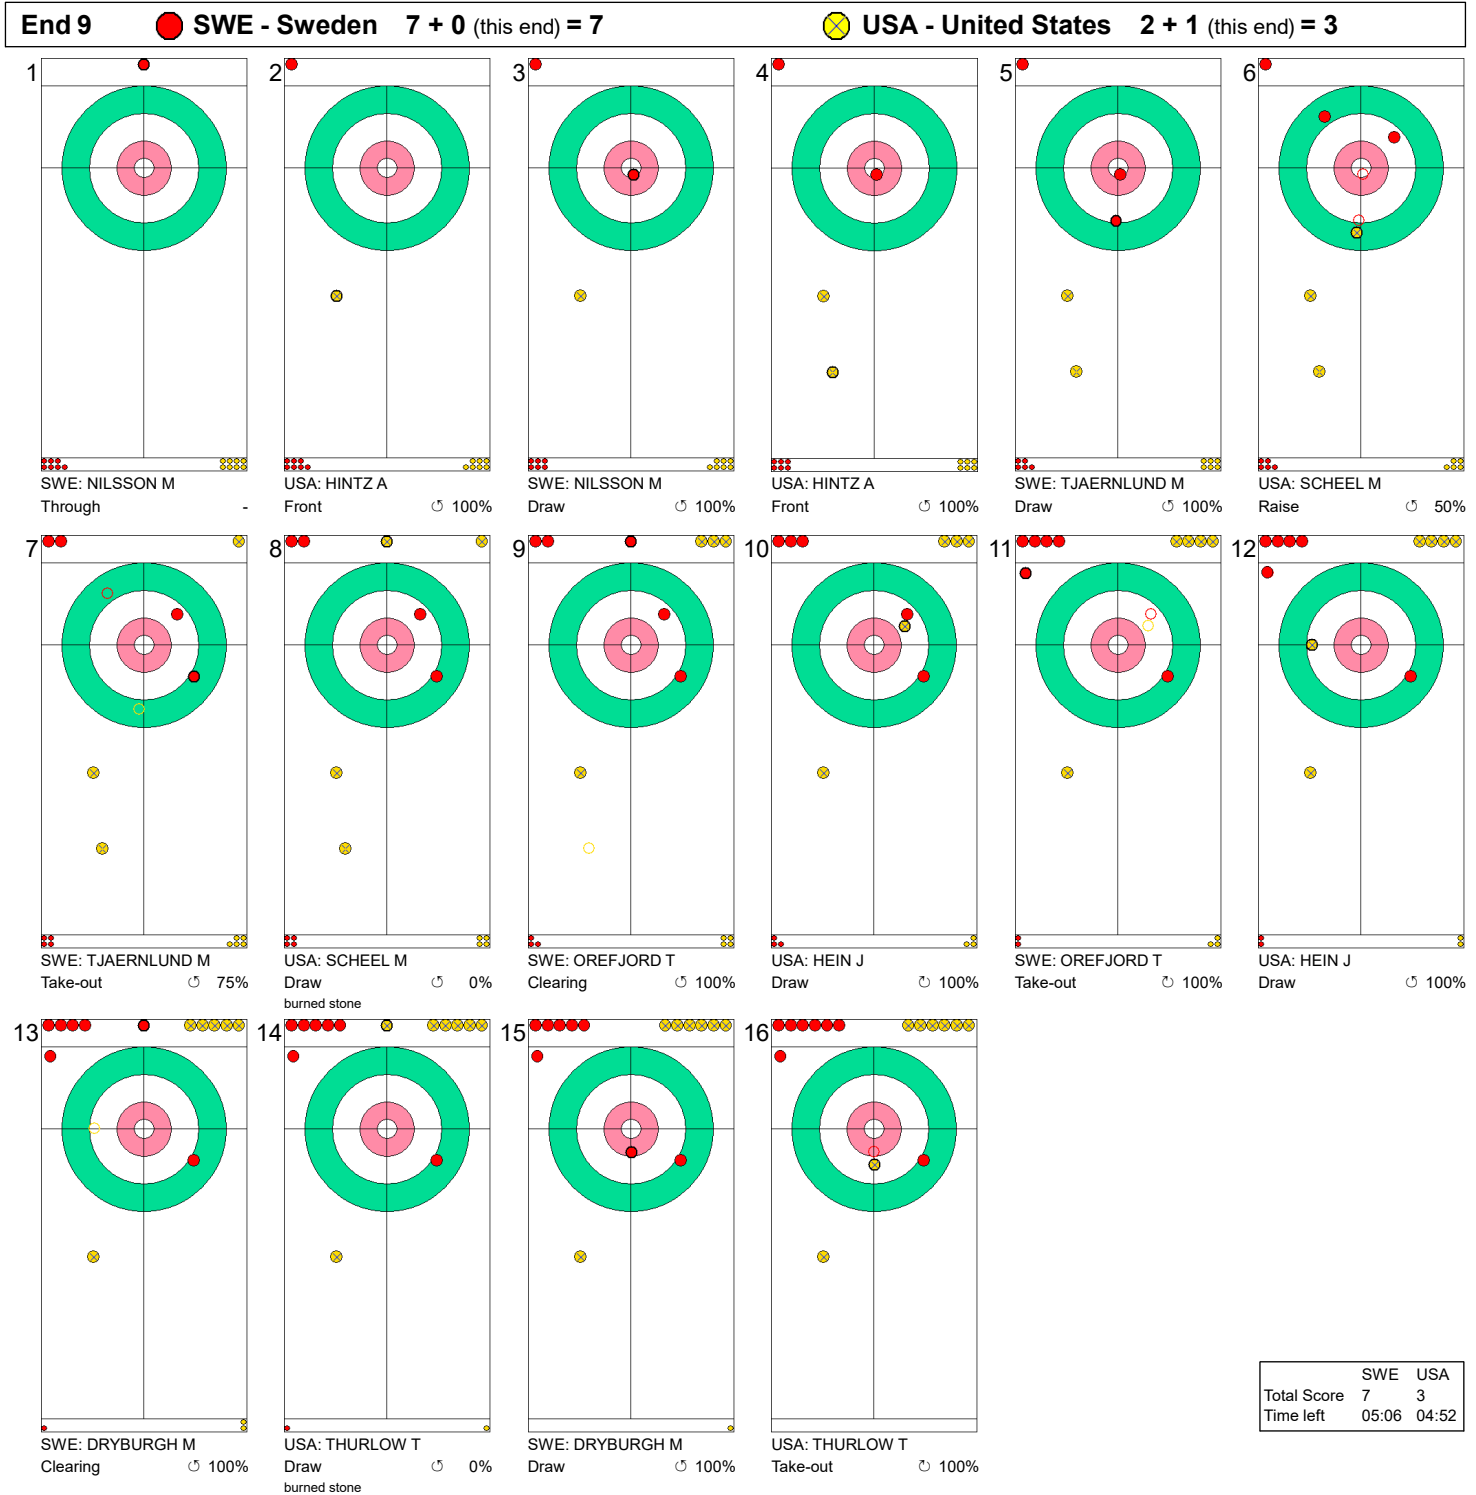

**End 5**    ● **SWE - Sweden** 4 + 0 (this end) = 4    ● **USA - United States** 1 + 1 (this end) = 2

<p>1</p> <p>SWE: NILSSON M Draw 100%</p>	<p>2</p> <p>USA: HINTZ A Front 100%</p>	<p>3</p> <p>SWE: NILSSON M Draw 75%</p>	<p>4</p> <p>USA: HINTZ A Draw 25%</p>	<p>5</p> <p>SWE: TJAERNLUND M Take-out 100%</p>	<p>6</p> <p>USA: SCHEEL M Draw 75%</p>
<p>7</p> <p>SWE: TJAERNLUND M Take-out 100%</p>	<p>8</p> <p>USA: SCHEEL M Double Take-out 100%</p>	<p>9</p> <p>SWE: OREFJORD T Take-out 100%</p>	<p>10</p> <p>USA: HEIN J Draw Time-out 25%</p>	<p>11</p> <p>SWE: OREFJORD T Draw 50%</p>	<p>12</p> <p>USA: HEIN J Draw 100%</p>
<p>13</p> <p>SWE: DRYBURGH M Promotion Take-out 25%</p>	<p>14</p> <p>USA: THURLOW T Draw 75%</p>	<p>15</p> <p>SWE: DRYBURGH M Hit and Roll 100%</p>	<p>16</p> <p>USA: THURLOW T Double Take-out 100%</p>		

	SWE	USA
Total Score	4	2
Time left	20:50	19:31

**Legend:**  
 ↻ Clockwise      ↺ Counter-clockwise      - Not considered

Game - Shot by Shot

**Legend:**  
 ↻ Clockwise      ↺ Counter-clockwise      - Not considered

**Game - Shot by Shot**

**Legend:**  
 ↻ Clockwise      ↺ Counter-clockwise      - Not considered

Game - Shot by Shot

**Legend:**  
 ↻ Clockwise      ↺ Counter-clockwise      - Not considered

**Game - Shot by Shot**

**Legend:**  
 Clockwise     
 Counter-clockwise     
 - Not considered