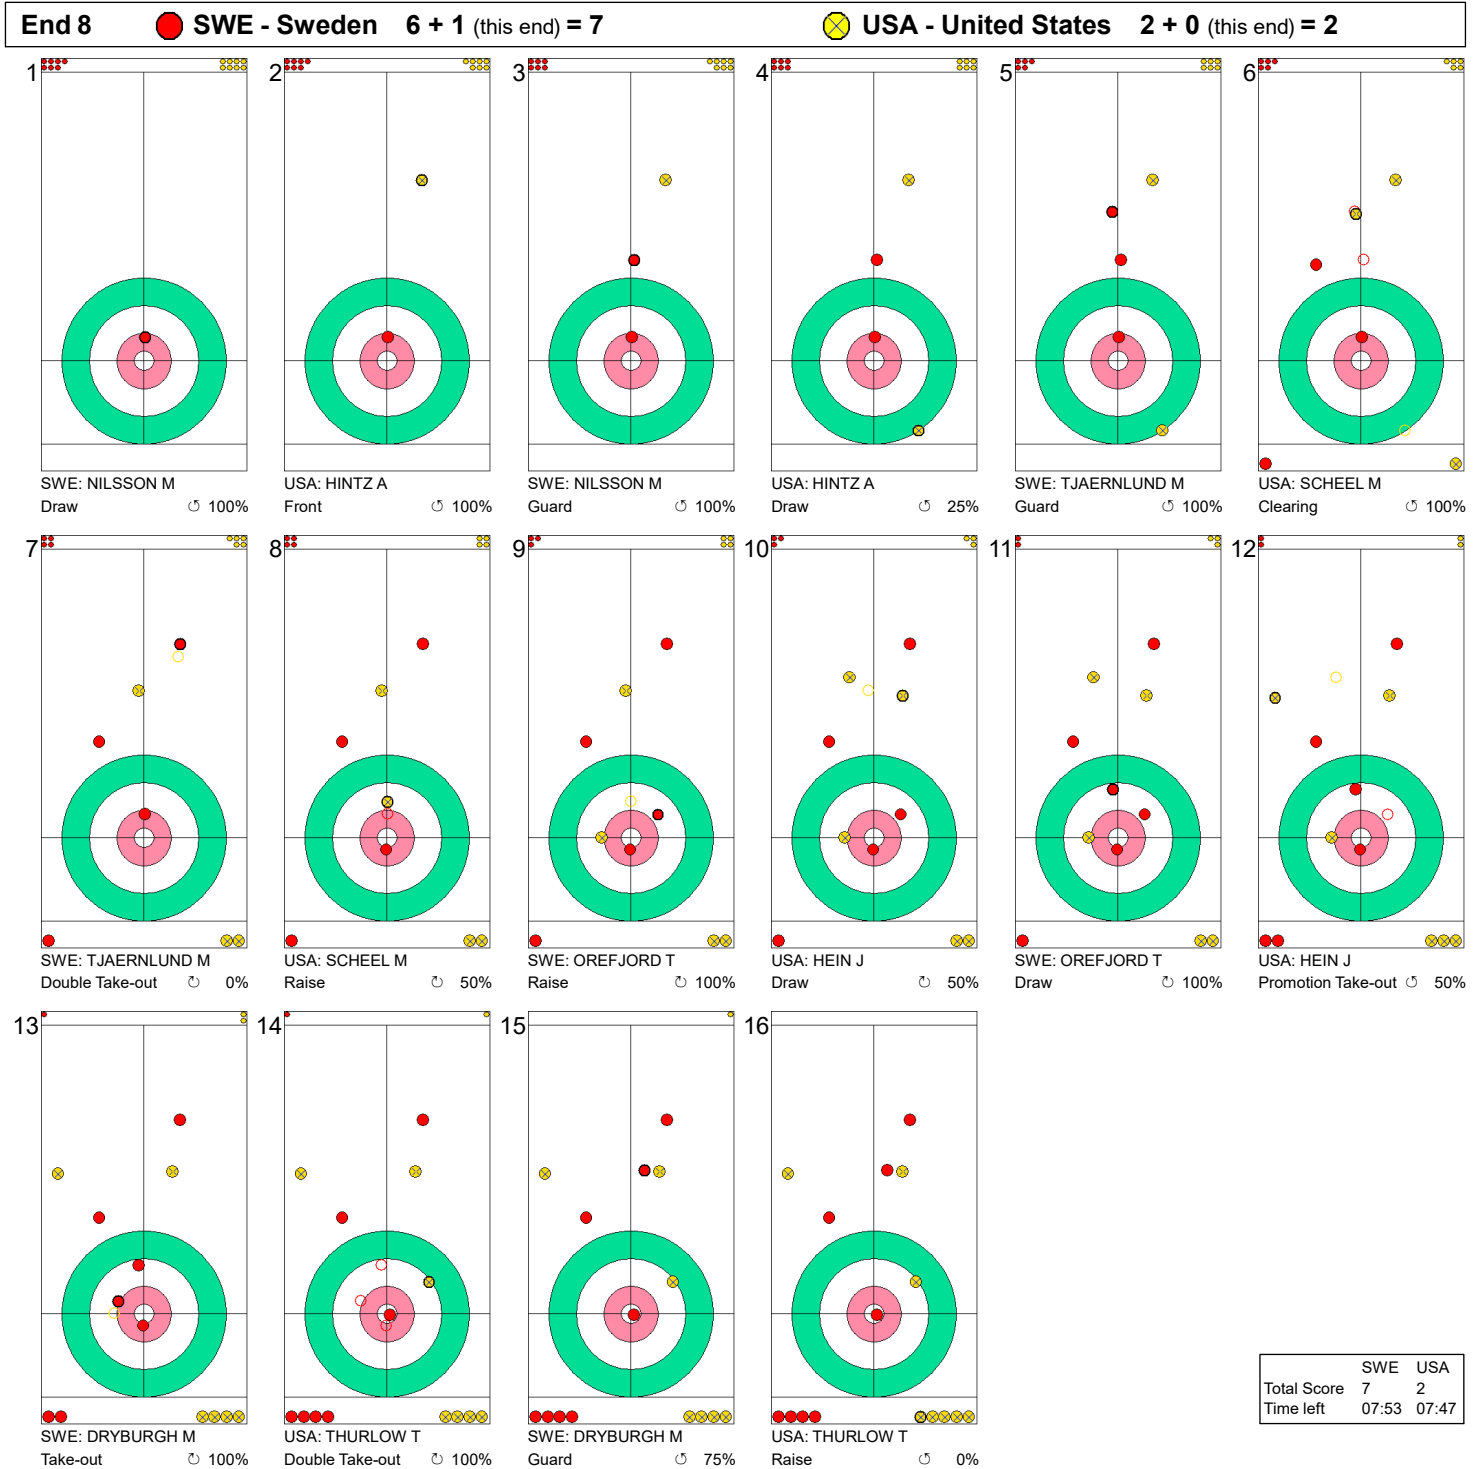

**End 5**    ● **SWE - Sweden** 4 + 0 (this end) = 4    ● **USA - United States** 1 + 1 (this end) = 2

<p>1</p> <p>SWE: NILSSON M Draw 100%</p>	<p>2</p> <p>USA: HINTZ A Front 100%</p>	<p>3</p> <p>SWE: NILSSON M Draw 75%</p>	<p>4</p> <p>USA: HINTZ A Draw 25%</p>	<p>5</p> <p>SWE: TJAERNLUND M Take-out 100%</p>	<p>6</p> <p>USA: SCHEEL M Draw 75%</p>
<p>7</p> <p>SWE: TJAERNLUND M Take-out 100%</p>	<p>8</p> <p>USA: SCHEEL M Double Take-out 100%</p>	<p>9</p> <p>SWE: OREFJORD T Take-out 100%</p>	<p>10</p> <p>USA: HEIN J Draw Time-out 25%</p>	<p>11</p> <p>SWE: OREFJORD T Draw 50%</p>	<p>12</p> <p>USA: HEIN J Draw 100%</p>
<p>13</p> <p>SWE: DRYBURGH M Promotion Take-out 25%</p>	<p>14</p> <p>USA: THURLOW T Draw 75%</p>	<p>15</p> <p>SWE: DRYBURGH M Hit and Roll 100%</p>	<p>16</p> <p>USA: THURLOW T Double Take-out 100%</p>		

	SWE	USA
Total Score	4	2
Time left	20:50	19:31

**Legend:**  
 ↻ Clockwise      ↺ Counter-clockwise      - Not considered

Game - Shot by Shot

**Legend:**  
 ↻ Clockwise      ↺ Counter-clockwise      - Not considered

**Game - Shot by Shot**

**Legend:**  
 ↻ Clockwise      ↺ Counter-clockwise      - Not considered

Game - Shot by Shot

**Legend:**  
 ↻ Clockwise      ↺ Counter-clockwise      - Not considered

**Game - Shot by Shot**

**Legend:**  
 Clockwise     
 Counter-clockwise     
 - Not considered