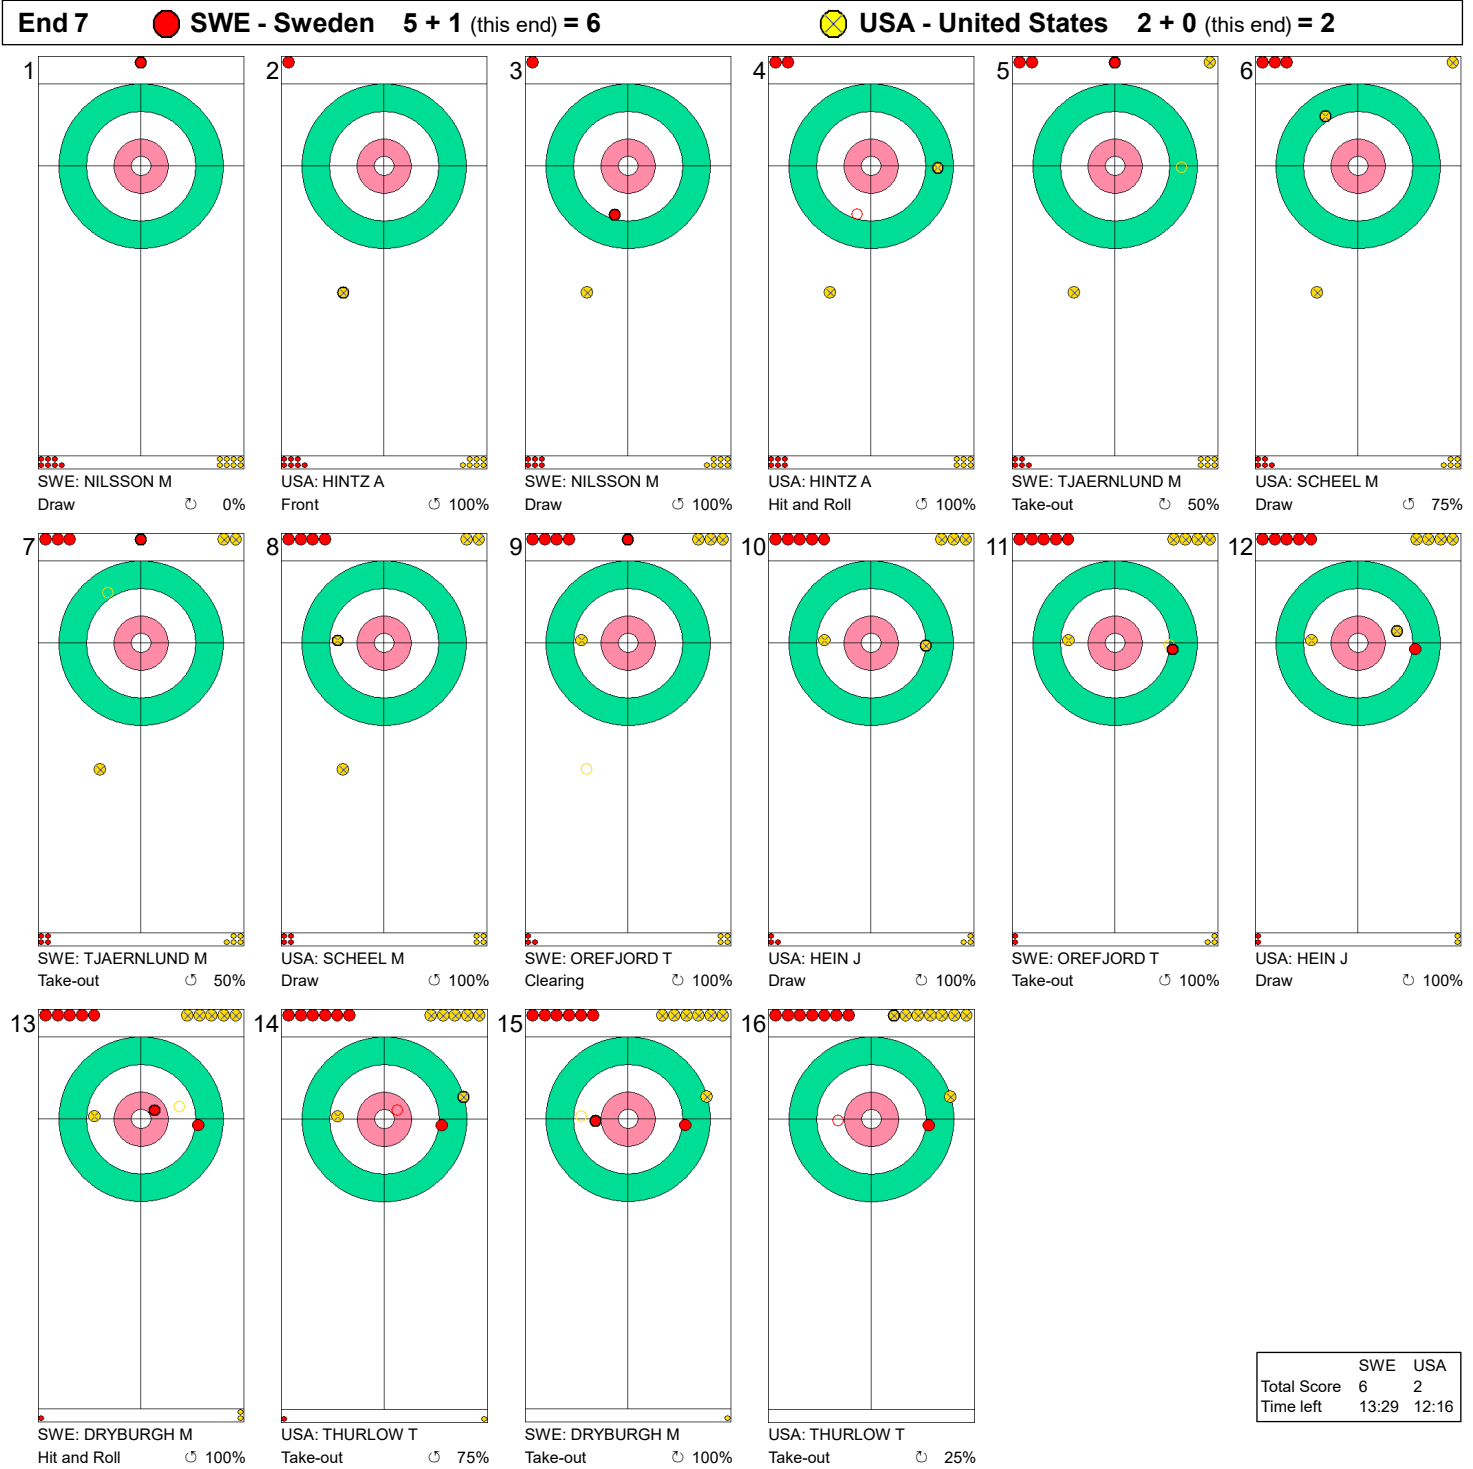

**End 5**    ● **SWE - Sweden** 4 + 0 (this end) = 4    ● **USA - United States** 1 + 1 (this end) = 2

<p>1</p> <p>SWE: NILSSON M Draw 100%</p>	<p>2</p> <p>USA: HINTZ A Front 100%</p>	<p>3</p> <p>SWE: NILSSON M Draw 75%</p>	<p>4</p> <p>USA: HINTZ A Draw 25%</p>	<p>5</p> <p>SWE: TJAERNLUND M Take-out 100%</p>	<p>6</p> <p>USA: SCHEEL M Draw 75%</p>
<p>7</p> <p>SWE: TJAERNLUND M Take-out 100%</p>	<p>8</p> <p>USA: SCHEEL M Double Take-out 100%</p>	<p>9</p> <p>SWE: OREFJORD T Take-out 100%</p>	<p>10</p> <p>USA: HEIN J Draw Time-out 25%</p>	<p>11</p> <p>SWE: OREFJORD T Draw 50%</p>	<p>12</p> <p>USA: HEIN J Draw 100%</p>
<p>13</p> <p>SWE: DRYBURGH M Promotion Take-out 25%</p>	<p>14</p> <p>USA: THURLOW T Draw 75%</p>	<p>15</p> <p>SWE: DRYBURGH M Hit and Roll 100%</p>	<p>16</p> <p>USA: THURLOW T Double Take-out 100%</p>		

	SWE	USA
Total Score	4	2
Time left	20:50	19:31

**Legend:**  
 ↻ Clockwise      ↺ Counter-clockwise      - Not considered

Game - Shot by Shot

**Legend:**  
 ↻ Clockwise      ↺ Counter-clockwise      - Not considered

**Game - Shot by Shot**

**Legend:**  
 ↻ Clockwise      ↺ Counter-clockwise      - Not considered

Game - Shot by Shot

**Legend:**  
 ↻ Clockwise      ↺ Counter-clockwise      - Not considered

**Game - Shot by Shot**

**Legend:**  
 Clockwise     
 Counter-clockwise     
 - Not considered