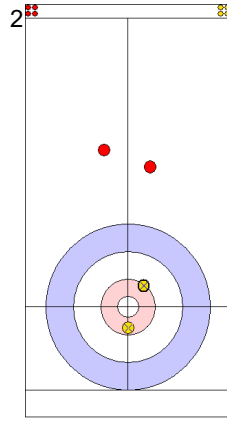

**Game - Shot by Shot**

**End 4**   ● **JPN - Japan** 1 + 0 (this end) = 1      ● **USA - United States** 3 + 2 (this end) = 5

Prepositioned Stones

JPN: MATSUMURA C  
Draw      ⤵ 0%

USA: THIESSE C  
Draw      ⤵ 100%

JPN: TANIDA Y  
Draw      ⤵ 100%

USA: DROPKIN K  
Clearing      ⤵ 100%

JPN: TANIDA Y  
Draw      ⤵ 75%

USA: DROPKIN K  
Clearing      ⤵ 100%

JPN: TANIDA Y  
Take-out      ⤵ 100%

USA: DROPKIN K  
Take-out      ⤵ 100%