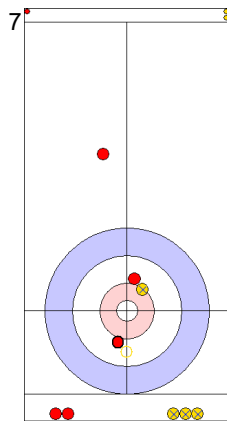

JPN: TANIDA Y  
Draw      ⤵ 100%

USA: DROPKIN K  
Clearing      ⤵ 100%

JPN: TANIDA Y  
Draw      ⤵ 75%

USA: DROPKIN K  
Clearing      ⤵ 100%

JPN: TANIDA Y  
Take-out      ⤵ 100%

USA: DROPKIN K  
Take-out      ⤵ 100%

JPN: MATSUMURA C  
Hit and Roll      ⤵ 100%

USA: THIESSE C  
Raise      ⤵ 100%

	JPN	USA
Total Score	1	5
Time left	09:45	10:24

**Legend:**  
 ⤵ Clockwise      ⤴ Counter-clockwise      - Not considered

**Game - Shot by Shot**