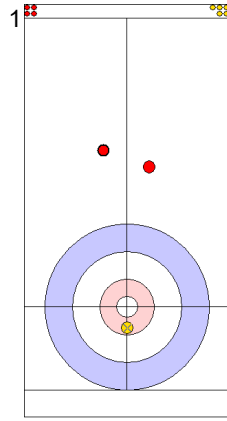

**Game - Shot by Shot**

**End 4**   ● **JPN - Japan** 1 + 0 (this end) = 1      ● **USA - United States** 3 + 2 (this end) = 5

Prepositioned Stones

JPN: MATSUMURA C  
Draw      ⤵ 0%

USA: THIESSE C  
Draw      ⤵ 100%

JPN: TANIDA Y  
Draw      ⤵ 100%

USA: DROPKIN K  
Clearing      ⤵ 100%

JPN: TANIDA Y  
Draw      ⤵ 75%

USA: DROPKIN K  
Clearing      ⤵ 100%

JPN: TANIDA Y  
Take-out      ⤵ 100%

USA: DROPKIN K  
Take-out      ⤵ 100%