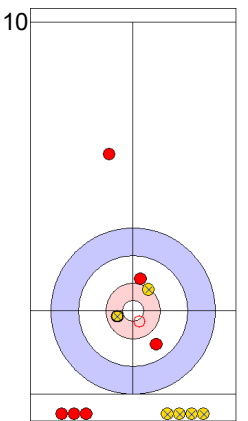

JPN: TANIDA Y  
Draw      ⤵ 100%

USA: DROPKIN K  
Clearing      ⤵ 100%

JPN: TANIDA Y  
Draw      ⤵ 75%

USA: DROPKIN K  
Clearing      ⤵ 100%

JPN: TANIDA Y  
Take-out      ⤵ 100%

USA: DROPKIN K  
Take-out      ⤵ 100%

JPN: MATSUMURA C  
Hit and Roll      ⤵ 100%

USA: THIESSE C  
Raise      ⤵ 100%

	JPN	USA
Total Score	1	5
Time left	09:45	10:24

**Legend:**  
 ⤵ Clockwise      ⤴ Counter-clockwise      - Not considered

**Game - Shot by Shot**