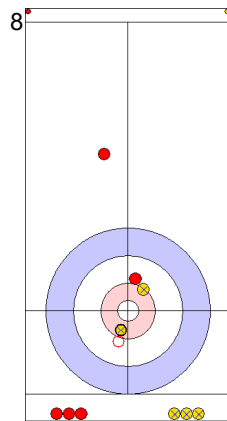

JPN: TANIDA Y  
Draw      ⤵ 100%

USA: DROPKIN K  
Clearing      ⤵ 100%

JPN: TANIDA Y  
Draw      ⤵ 75%

USA: DROPKIN K  
Clearing      ⤵ 100%

JPN: TANIDA Y  
Take-out      ⤵ 100%

USA: DROPKIN K  
Take-out      ⤵ 100%

JPN: MATSUMURA C  
Hit and Roll      ⤵ 100%

USA: THIESSE C  
Raise      ⤵ 100%

	JPN	USA
Total Score	1	5
Time left	09:45	10:24

**Legend:**  
 ⤵ Clockwise      ⤴ Counter-clockwise      - Not considered

**Game - Shot by Shot**