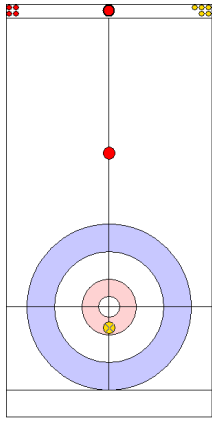

**Game - Shot by Shot**

**End 4**   ● **JPN - Japan** 1 + 0 (this end) = 1      ● **USA - United States** 3 + 2 (this end) = 5

Prepositioned Stones

JPN: MATSUMURA C  
Draw      ⤵ 0%

USA: THIESSE C  
Draw      ⤵ 100%

JPN: TANIDA Y  
Draw      ⤵ 100%

USA: DROPKIN K  
Clearing      ⤵ 100%

JPN: TANIDA Y  
Draw      ⤵ 75%

USA: DROPKIN K  
Clearing      ⤵ 100%

JPN: TANIDA Y  
Take-out      ⤵ 100%

USA: DROPKIN K  
Take-out      ⤵ 100%