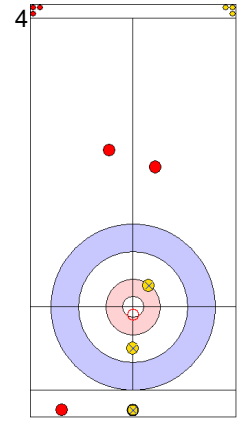

**Game - Shot by Shot**

**End 4**   ● **JPN - Japan** 1 + 0 (this end) = 1      ● **USA - United States** 3 + 2 (this end) = 5

Prepositioned Stones

JPN: MATSUMURA C  
Draw      ⤵ 0%

USA: THIESSE C  
Draw      ⤵ 100%

JPN: TANIDA Y  
Draw      ⤵ 100%

USA: DROPKIN K  
Clearing      ⤵ 100%

JPN: TANIDA Y  
Draw      ⤵ 75%

USA: DROPKIN K  
Clearing      ⤵ 100%

JPN: TANIDA Y  
Take-out      ⤵ 100%

USA: DROPKIN K  
Take-out      ⤵ 100%