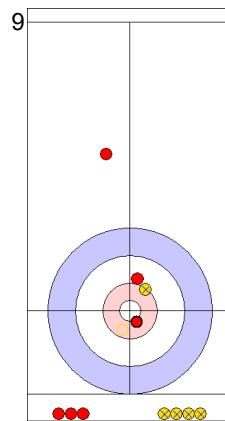

JPN: TANIDA Y  
Draw      ⤵ 100%

USA: DROPKIN K  
Clearing      ⤵ 100%

JPN: TANIDA Y  
Draw      ⤵ 75%

USA: DROPKIN K  
Clearing      ⤵ 100%

JPN: TANIDA Y  
Take-out      ⤵ 100%

USA: DROPKIN K  
Take-out      ⤵ 100%

JPN: MATSUMURA C  
Hit and Roll      ⤵ 100%

USA: THIESSE C  
Raise      ⤵ 100%

	JPN	USA
Total Score	1	5
Time left	09:45	10:24

**Legend:**  
 ⤵ Clockwise      ⤴ Counter-clockwise      - Not considered

**Game - Shot by Shot**