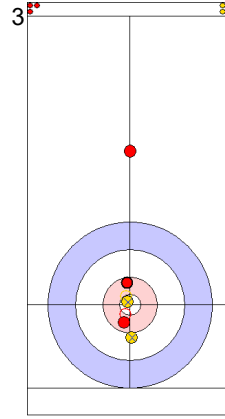

**Game - Shot by Shot**

**End 2**   ● **JPN - Japan**   **3 + 0** (this end) = **3**      ● **GER - Germany**   **0 + 1** (this end) = **1**

Prepositioned Stones

JPN: MATSUMURA C  
Draw      ⤵ 100%

GER: SCHOELL PL  
Draw      ⤵ 100%

JPN: TANIDA Y  
Draw      ⤵ 100%

GER: HARSCH K  
Draw      ⤵ 75%

JPN: TANIDA Y  
Draw      ⤵ 0%

GER: HARSCH K  
Draw      ⤵ 100%

JPN: TANIDA Y  
Guard      ⤵ 100%

GER: HARSCH K  
Draw      ⤵ 0%

JPN: MATSUMURA C  
Guard      ⤵ 100%