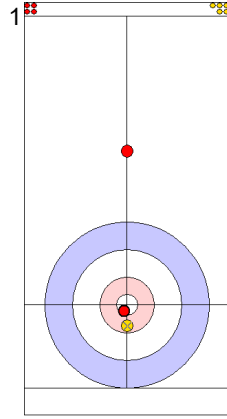

**Game - Shot by Shot**

**End 2**   ● **JPN - Japan**   **3 + 0** (this end) = **3**      ● **GER - Germany**   **0 + 1** (this end) = **1**

Prepositioned Stones

JPN: MATSUMURA C  
Draw      ⤵ 100%

GER: SCHOELL PL  
Draw      ⤵ 100%

JPN: TANIDA Y  
Draw      ⤵ 100%

GER: HARSCH K  
Draw      ⤵ 75%

JPN: TANIDA Y  
Draw      ⤵ 0%

GER: HARSCH K  
Draw      ⤵ 100%

JPN: TANIDA Y  
Guard      ⤵ 100%

GER: HARSCH K  
Draw      ⤵ 0%

JPN: MATSUMURA C  
Guard      ⤵ 100%