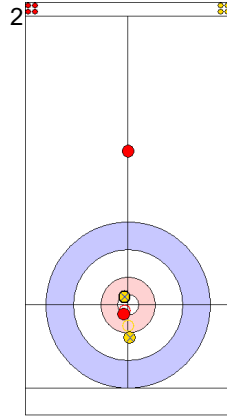

**Game - Shot by Shot**

**End 2**   ● **JPN - Japan**   **3 + 0** (this end) = **3**      ● **GER - Germany**   **0 + 1** (this end) = **1**

Prepositioned Stones

JPN: MATSUMURA C  
Draw      ⤵ 100%

GER: SCHOELL PL  
Draw      ⤵ 100%

JPN: TANIDA Y  
Draw      ⤵ 100%

GER: HARSCH K  
Draw      ⤵ 75%

JPN: TANIDA Y  
Draw      ⤵ 0%

GER: HARSCH K  
Draw      ⤵ 100%

JPN: TANIDA Y  
Guard      ⤵ 100%

GER: HARSCH K  
Draw      ⤵ 0%

JPN: MATSUMURA C  
Guard      ⤵ 100%