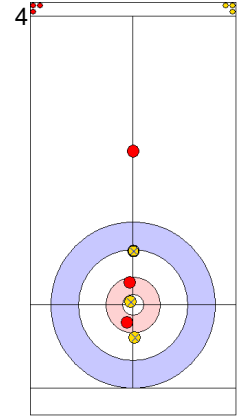

**Game - Shot by Shot**

**End 2**   ● **JPN - Japan**   **3 + 0** (this end) = **3**      ● **GER - Germany**   **0 + 1** (this end) = **1**

Prepositioned Stones

JPN: MATSUMURA C  
Draw      ⤵ 100%

GER: SCHOELL PL  
Draw      ⤵ 100%

JPN: TANIDA Y  
Draw      ⤵ 100%

GER: HARSCH K  
Draw      ⤵ 75%

JPN: TANIDA Y  
Draw      ⤵ 0%

GER: HARSCH K  
Draw      ⤵ 100%

JPN: TANIDA Y  
Guard      ⤵ 100%

GER: HARSCH K  
Draw      ⤵ 0%

JPN: MATSUMURA C  
Guard      ⤵ 100%