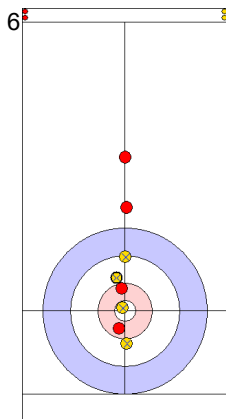

**Game - Shot by Shot**

**End 2**   ● **JPN - Japan**   **3 + 0** (this end) = **3**      ● **GER - Germany**   **0 + 1** (this end) = **1**

Prepositioned Stones

JPN: MATSUMURA C  
Draw      ⤵ 100%

GER: SCHOELL PL  
Draw      ⤵ 100%

JPN: TANIDA Y  
Draw      ⤵ 100%

GER: HARSCH K  
Draw      ⤵ 75%

JPN: TANIDA Y  
Draw      ⤵ 0%

GER: HARSCH K  
Draw      ⤵ 100%

JPN: TANIDA Y  
Guard      ⤵ 100%

GER: HARSCH K  
Draw      ⤵ 0%

JPN: MATSUMURA C  
Guard      ⤵ 100%

GER: SCHOELL PL  
Draw      ⤵ 0%

	JPN	GER
Total Score	3	1
Time left	17:12	16:37

**Legend:**  
 ⤵ Clockwise      ⤴ Counter-clockwise      - Not considered

**Game - Shot by Shot**

**End 7**   ● **JPN - Japan**   **6 + 0** (this end) = **6**      ● **GER - Germany**   **2 + 4** (this end) = **6**