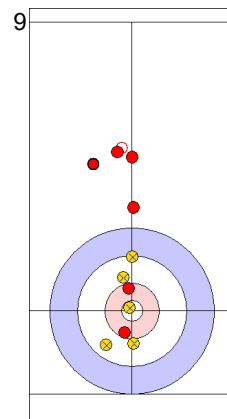

JPN: TANIDA Y  
Draw      ⤵ 100%

GER: HARSCH K  
Draw      ⤵ 75%

JPN: TANIDA Y  
Draw      ⤵ 0%

GER: HARSCH K  
Draw      ⤵ 100%

JPN: TANIDA Y  
Guard      ⤵ 100%

GER: HARSCH K  
Draw      ⤵ 0%

JPN: MATSUMURA C  
Guard      ⤵ 100%

GER: SCHOELL PL  
Draw      ⤵ 0%

	JPN	GER
Total Score	3	1
Time left	17:12	16:37

**Legend:**  
 ⤵ Clockwise      ⤴ Counter-clockwise      - Not considered

**Game - Shot by Shot**

**End 7**   ● **JPN - Japan**   **6 + 0** (this end) = **6**      ● **GER - Germany**   **2 + 4** (this end) = **6**