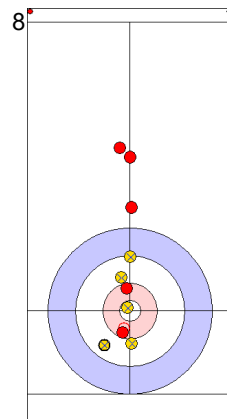

JPN: TANIDA Y  
Draw      ⤵ 100%

GER: HARSCH K  
Draw      ⤵ 75%

JPN: TANIDA Y  
Draw      ⤵ 0%

GER: HARSCH K  
Draw      ⤵ 100%

JPN: TANIDA Y  
Guard      ⤵ 100%

GER: HARSCH K  
Draw      ⤵ 0%

JPN: MATSUMURA C  
Guard      ⤵ 100%

GER: SCHOELL PL  
Draw      ⤵ 0%

	JPN	GER
Total Score	3	1
Time left	17:12	16:37

**Legend:**  
 ⤵ Clockwise      ⤴ Counter-clockwise      - Not considered

**Game - Shot by Shot**

**End 7**   ● **JPN - Japan**   **6 + 0** (this end) = **6**      ● **GER - Germany**   **2 + 4** (this end) = **6**