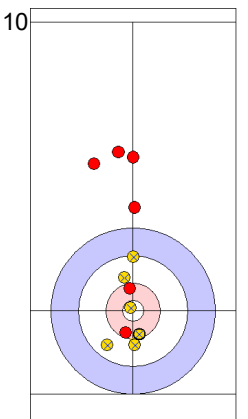

JPN: TANIDA Y  
Draw      ⤵ 100%

GER: HARSCH K  
Draw      ⤵ 75%

JPN: TANIDA Y  
Draw      ⤵ 0%

GER: HARSCH K  
Draw      ⤵ 100%

JPN: TANIDA Y  
Guard      ⤵ 100%

GER: HARSCH K  
Draw      ⤵ 0%

JPN: MATSUMURA C  
Guard      ⤵ 100%

GER: SCHOELL PL  
Draw      ⤵ 0%

	JPN	GER
Total Score	3	1
Time left	17:12	16:37

**Legend:**  
 ⤵ Clockwise      ⤴ Counter-clockwise      - Not considered

**Game - Shot by Shot**

**End 7**   ● **JPN - Japan**   **6 + 0** (this end) = **6**      ● **GER - Germany**   **2 + 4** (this end) = **6**