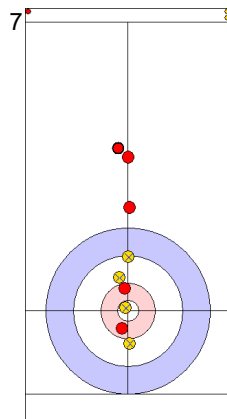

JPN: TANIDA Y  
Draw      ⤵ 100%

GER: HARSCH K  
Draw      ⤵ 75%

JPN: TANIDA Y  
Draw      ⤵ 0%

GER: HARSCH K  
Draw      ⤵ 100%

JPN: TANIDA Y  
Guard      ⤵ 100%

GER: HARSCH K  
Draw      ⤵ 0%

JPN: MATSUMURA C  
Guard      ⤵ 100%

GER: SCHOELL PL  
Draw      ⤵ 0%

	JPN	GER
Total Score	3	1
Time left	17:12	16:37

**Legend:**  
 ⤵ Clockwise      ⤴ Counter-clockwise      - Not considered

**Game - Shot by Shot**

**End 7**   ● **JPN - Japan**   **6 + 0** (this end) = **6**      ● **GER - Germany**   **2 + 4** (this end) = **6**