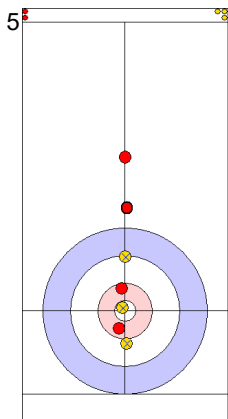

**Game - Shot by Shot**

**End 2**   ● **JPN - Japan**   **3 + 0** (this end) = **3**      ● **GER - Germany**   **0 + 1** (this end) = **1**

Prepositioned Stones

JPN: MATSUMURA C  
Draw      ⤵ 100%

GER: SCHOELL PL  
Draw      ⤵ 100%

JPN: TANIDA Y  
Draw      ⤵ 100%

GER: HARSCH K  
Draw      ⤵ 75%

JPN: TANIDA Y  
Draw      ⤵ 0%

GER: HARSCH K  
Draw      ⤵ 100%

JPN: TANIDA Y  
Guard      ⤵ 100%

GER: HARSCH K  
Draw      ⤵ 0%

JPN: MATSUMURA C  
Guard      ⤵ 100%