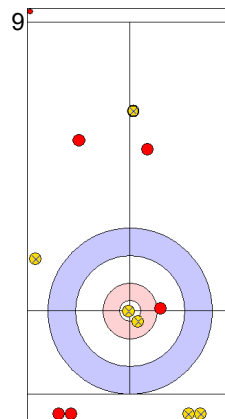

TUR: CAKIR BO  
Draw      ⤵ 100%

GER: HARSCH K  
Promotion Take-out      ⤵ 25%

TUR: CAKIR BO  
Guard      ⤵ 100%

GER: HARSCH K  
Draw      ⤵ 0%

TUR: CAKIR BO  
Draw      ⤵ 100%

GER: HARSCH K  
Promotion Take-out      ⤵ 100%

TUR: YILDIZ D  
Guard      ⤵ 100%

GER: SCHOELL PL  
Raise      ⤵ 100%

|             | GER   | TUR   |
|-------------|-------|-------|
| Total Score | 1     | 3     |
| Time left   | 17:10 | 16:45 |

**Legend:**  
 ⤵ Clockwise      ⤴ Counter-clockwise      - Not considered