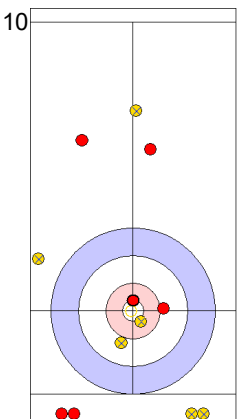

TUR: CAKIR BO  
Draw      ⤵ 100%

GER: HARSCH K  
Promotion Take-out      ⤵ 25%

TUR: CAKIR BO  
Guard      ⤵ 100%

GER: HARSCH K  
Draw      ⤵ 0%

TUR: CAKIR BO  
Draw      ⤵ 100%

GER: HARSCH K  
Promotion Take-out      ⤵ 100%

TUR: YILDIZ D  
Guard      ⤵ 100%

GER: SCHOELL PL  
Raise      ⤵ 100%

|             | GER   | TUR   |
|-------------|-------|-------|
| Total Score | 1     | 3     |
| Time left   | 17:10 | 16:45 |

**Legend:**  
 ⤵ Clockwise      ⤴ Counter-clockwise      - Not considered