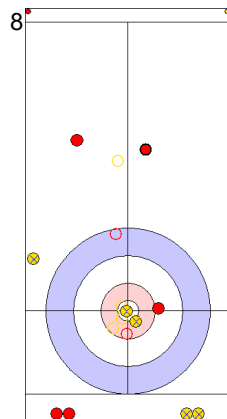

TUR: CAKIR BO  
Draw      ⤵ 100%

GER: HARSCH K  
Promotion Take-out      ⤵ 25%

TUR: CAKIR BO  
Guard      ⤵ 100%

GER: HARSCH K  
Draw      ⤵ 0%

TUR: CAKIR BO  
Draw      ⤵ 100%

GER: HARSCH K  
Promotion Take-out      ⤵ 100%

TUR: YILDIZ D  
Guard      ⤵ 100%

GER: SCHOELL PL  
Raise      ⤵ 100%

|             | GER   | TUR   |
|-------------|-------|-------|
| Total Score | 1     | 3     |
| Time left   | 17:10 | 16:45 |

**Legend:**  
 ⤵ Clockwise      ⤴ Counter-clockwise      - Not considered