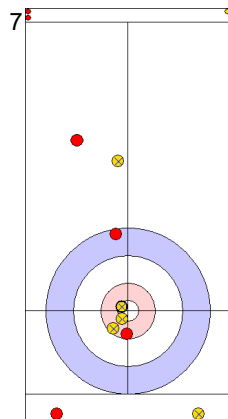

TUR: CAKIR BO  
Draw      ⤵ 100%

GER: HARSCH K  
Promotion Take-out      ⤵ 25%

TUR: CAKIR BO  
Guard      ⤵ 100%

GER: HARSCH K  
Draw      ⤵ 0%

TUR: CAKIR BO  
Draw      ⤵ 100%

GER: HARSCH K  
Promotion Take-out      ⤵ 100%

TUR: YILDIZ D  
Guard      ⤵ 100%

GER: SCHOELL PL  
Raise      ⤵ 100%

|             | GER   | TUR   |
|-------------|-------|-------|
| Total Score | 1     | 3     |
| Time left   | 17:10 | 16:45 |

**Legend:**  
 ⤵ Clockwise      ⤴ Counter-clockwise      - Not considered