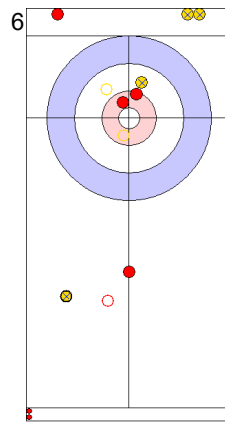

**Legend:**  
 ⤵ Clockwise      ⤴ Counter-clockwise      - Not considered

**Game - Shot by Shot**

**End 5**   ● **JPN - Japan**   4 + 2 (this end) = 6      ●⊗ **AUT - Austria**   1 + 0 (this end) = 1

Prepositioned Stones

JPN: MATSUMURA C  
Draw      ↻ 100%

AUT: AUGUSTIN H  
Draw      ↻ 100%

JPN: TANIDA Y  
Draw      ↻ 100%

AUT: REICHEL M  
Draw      ↻ 100%

JPN: TANIDA Y  
Guard      ↻ 100%

AUT: REICHEL M  
Double Take-out      ↻ 50%

JPN: TANIDA Y  
Draw      ↻ 100%

AUT: REICHEL M  
Raise      ↻ 0%

JPN: MATSUMURA C  
Draw      ↻ 50%

AUT: AUGUSTIN H  
Draw      ↻ 0%

	JPN	AUT
Total Score	6	1
Time left	08:10	07:23

**Legend:**  
 ↻ Clockwise      ↺ Counter-clockwise      - Not considered