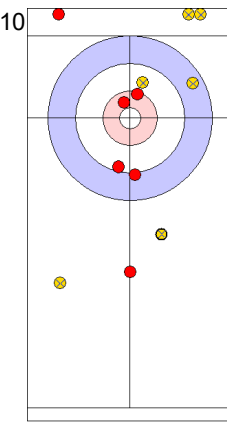

JPN: MATSUMURA C  
Draw      ↻ 100%

AUT: AUGUSTIN H  
Draw      ↻ 100%

JPN: TANIDA Y  
Draw      ↻ 100%

AUT: REICHEL M  
Draw      ↻ 100%

JPN: TANIDA Y  
Guard      ↻ 100%

AUT: REICHEL M  
Double Take-out      ↻ 50%

JPN: TANIDA Y  
Draw      ↻ 100%

AUT: REICHEL M  
Raise      ↻ 0%

JPN: MATSUMURA C  
Draw      ↻ 50%

AUT: AUGUSTIN H  
Draw      ↻ 0%

	JPN	AUT
Total Score	6	1
Time left	08:10	07:23

**Legend:**  
 ↻ Clockwise      ↺ Counter-clockwise      - Not considered