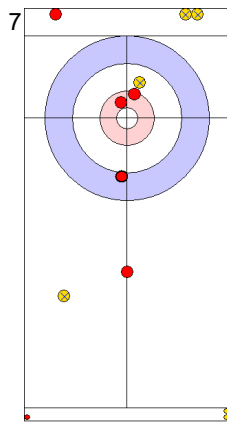

**Legend:**  
 ⤵ Clockwise      ⤴ Counter-clockwise      - Not considered

**Game - Shot by Shot**

**End 5**   ● **JPN - Japan**   4 + 2 (this end) = 6      ●⊗ **AUT - Austria**   1 + 0 (this end) = 1

Prepositioned Stones

JPN: MATSUMURA C  
Draw      ↻ 100%

AUT: AUGUSTIN H  
Draw      ↻ 100%

JPN: TANIDA Y  
Draw      ↻ 100%

AUT: REICHEL M  
Draw      ↻ 100%

JPN: TANIDA Y  
Guard      ↻ 100%

AUT: REICHEL M  
Double Take-out      ↻ 50%

JPN: TANIDA Y  
Draw      ↻ 100%

AUT: REICHEL M  
Raise      ↻ 0%

JPN: MATSUMURA C  
Draw      ↻ 50%

AUT: AUGUSTIN H  
Draw      ↻ 0%

	JPN	AUT
Total Score	6	1
Time left	08:10	07:23

**Legend:**  
 ↻ Clockwise      ↺ Counter-clockwise      - Not considered