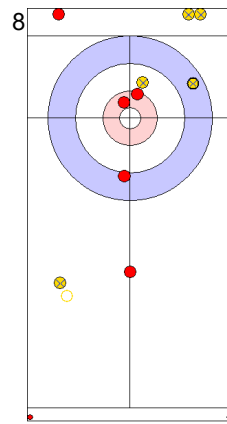

**Legend:**  
 ⤵ Clockwise      ⤴ Counter-clockwise      - Not considered

**Game - Shot by Shot**

**End 5**   ● **JPN - Japan**   4 + 2 (this end) = 6      ●⊗ **AUT - Austria**   1 + 0 (this end) = 1

Prepositioned Stones

JPN: MATSUMURA C  
Draw      ↻ 100%

AUT: AUGUSTIN H  
Draw      ↻ 100%

JPN: TANIDA Y  
Draw      ↻ 100%

AUT: REICHEL M  
Draw      ↻ 100%

JPN: TANIDA Y  
Guard      ↻ 100%

AUT: REICHEL M  
Double Take-out      ↻ 50%

JPN: TANIDA Y  
Draw      ↻ 100%

AUT: REICHEL M  
Raise      ↻ 0%

JPN: MATSUMURA C  
Draw      ↻ 50%

AUT: AUGUSTIN H  
Draw      ↻ 0%

	JPN	AUT
Total Score	6	1
Time left	08:10	07:23

**Legend:**  
 ↻ Clockwise      ↺ Counter-clockwise      - Not considered