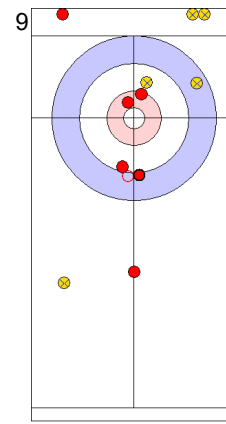

JPN: MATSUMURA C  
Draw      ↻ 100%

AUT: AUGUSTIN H  
Draw      ↻ 100%

JPN: TANIDA Y  
Draw      ↻ 100%

AUT: REICHEL M  
Draw      ↻ 100%

JPN: TANIDA Y  
Guard      ↻ 100%

AUT: REICHEL M  
Double Take-out      ↻ 50%

JPN: TANIDA Y  
Draw      ↻ 100%

AUT: REICHEL M  
Raise      ↻ 0%

JPN: MATSUMURA C  
Draw      ↻ 50%

AUT: AUGUSTIN H  
Draw      ↻ 0%

	JPN	AUT
Total Score	6	1
Time left	08:10	07:23

**Legend:**  
 ↻ Clockwise      ↺ Counter-clockwise      - Not considered