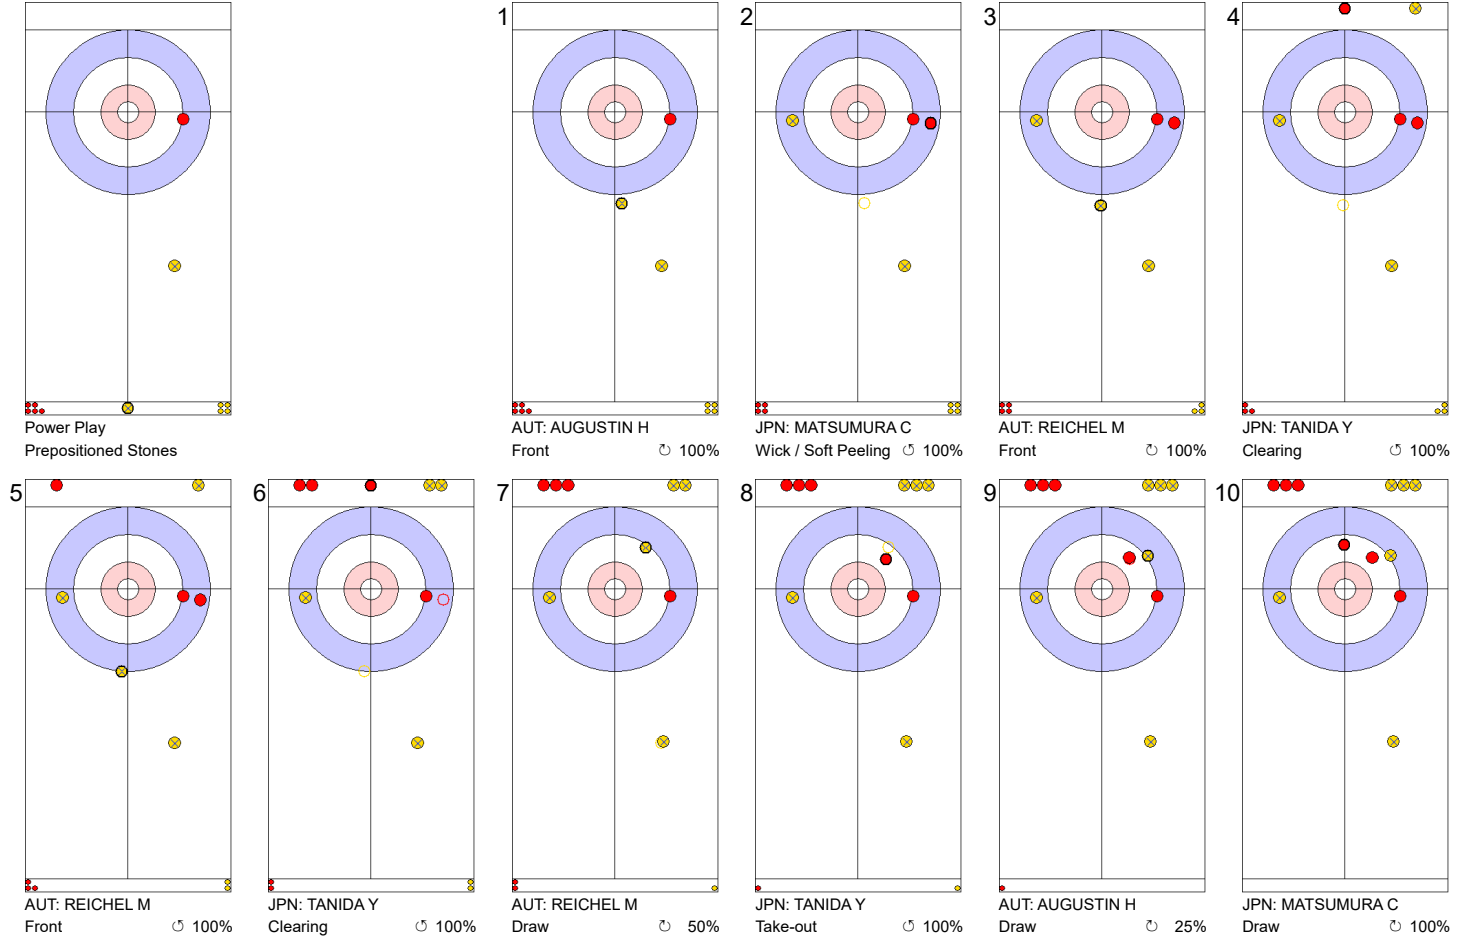

JPN: TANIDA Y  
Draw      ↻ 100%

AUT: REICHEL M  
Raise      ↻ 0%

JPN: MATSUMURA C  
Draw      ↻ 50%

AUT: AUGUSTIN H  
Draw      ↻ 0%

	JPN	AUT
Total Score	6	1
Time left	08:10	07:23

**Legend:**  
 ↻ Clockwise      ↺ Counter-clockwise      - Not considered

**Game - Shot by Shot**

**End 7**   ● **JPN - Japan**   **6 + 3 (this end) = 9**   ● **AUT - Austria**   **2 + 0 (this end) = 2**

	JPN	AUT
Total Score	9	2
Time left	03:35	03:21

**Legend:**  
 ↻ Clockwise      ↺ Counter-clockwise      - Not considered