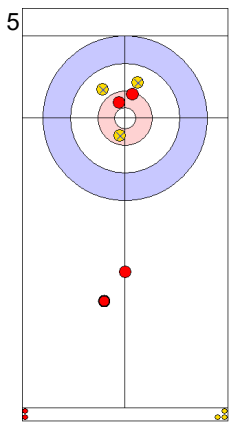

**Legend:**  
 ⤵ Clockwise      ⤴ Counter-clockwise      - Not considered

**Game - Shot by Shot**

**End 5**   ● **JPN - Japan**   4 + 2 (this end) = 6      ●⊗ **AUT - Austria**   1 + 0 (this end) = 1

Prepositioned Stones

JPN: MATSUMURA C  
Draw      ↻ 100%

AUT: AUGUSTIN H  
Draw      ↻ 100%

JPN: TANIDA Y  
Draw      ↻ 100%

AUT: REICHEL M  
Draw      ↻ 100%

JPN: TANIDA Y  
Guard      ↻ 100%

AUT: REICHEL M  
Double Take-out      ↻ 50%

JPN: TANIDA Y  
Draw      ↻ 100%

AUT: REICHEL M  
Raise      ↻ 0%

JPN: MATSUMURA C  
Draw      ↻ 50%

AUT: AUGUSTIN H  
Draw      ↻ 0%

	JPN	AUT
Total Score	6	1
Time left	08:10	07:23

**Legend:**  
 ↻ Clockwise      ↺ Counter-clockwise      - Not considered