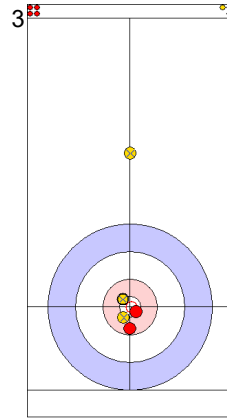

**End 4**   ● **TUR - Türkiye**   3 + 0 (this end) = 3      ● **SWE - Sweden**   2 + 1 (this end) = 3

Prepositioned Stones

SWE: WESTMAN T  
Draw      ⌚ 75%

TUR: YILDIZ D  
Draw      ⌚ 100%

SWE: AHLBERG R  
Draw      ⌚ 100%

TUR: CAKIR BO  
Draw      ⌚ 0%

SWE: AHLBERG R  
Guard      ⌚ 25%

TUR: CAKIR BO  
Clearing      ⌚ 100%

SWE: AHLBERG R  
Guard      ⌚ 100%

TUR: CAKIR BO  
Promotion Take-out      ⌚ 100%

SWE: WESTMAN T  
Draw      ⌚ 50%