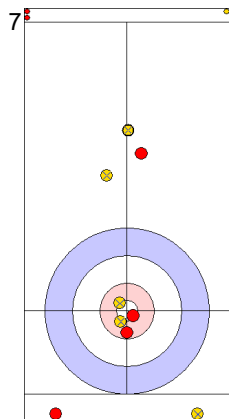

**End 4**   ● **TUR - Türkiye**   3 + 0 (this end) = 3      ● **SWE - Sweden**   2 + 1 (this end) = 3

Prepositioned Stones

SWE: WESTMAN T  
Draw      ⌚ 75%

TUR: YILDIZ D  
Draw      ⌚ 100%

SWE: AHLBERG R  
Draw      ⌚ 100%

TUR: CAKIR BO  
Draw      ⌚ 0%

SWE: AHLBERG R  
Guard      ⌚ 25%

TUR: CAKIR BO  
Clearing      ⌚ 100%

SWE: AHLBERG R  
Guard      ⌚ 100%

TUR: CAKIR BO  
Promotion Take-out      ⌚ 100%

SWE: WESTMAN T  
Draw      ⌚ 50%