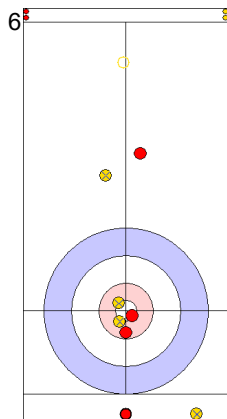

**End 4**   ● **TUR - Türkiye**   3 + 0 (this end) = 3      ● **SWE - Sweden**   2 + 1 (this end) = 3

Prepositioned Stones

SWE: WESTMAN T  
Draw      ⌚ 75%

TUR: YILDIZ D  
Draw      ⌚ 100%

SWE: AHLBERG R  
Draw      ⌚ 100%

TUR: CAKIR BO  
Draw      ⌚ 0%

SWE: AHLBERG R  
Guard      ⌚ 25%

TUR: CAKIR BO  
Clearing      ⌚ 100%

SWE: AHLBERG R  
Guard      ⌚ 100%

TUR: CAKIR BO  
Promotion Take-out      ⌚ 100%

SWE: WESTMAN T  
Draw      ⌚ 50%