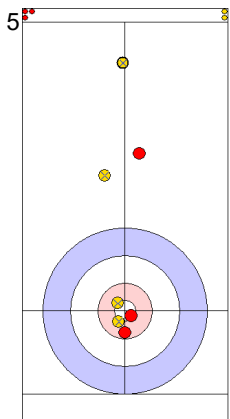

**End 4**   ● **TUR - Türkiye**   3 + 0 (this end) = 3      ● **SWE - Sweden**   2 + 1 (this end) = 3

Prepositioned Stones

SWE: WESTMAN T  
Draw      ⌚ 75%

TUR: YILDIZ D  
Draw      ⌚ 100%

SWE: AHLBERG R  
Draw      ⌚ 100%

TUR: CAKIR BO  
Draw      ⌚ 0%

SWE: AHLBERG R  
Guard      ⌚ 25%

TUR: CAKIR BO  
Clearing      ⌚ 100%

SWE: AHLBERG R  
Guard      ⌚ 100%

TUR: CAKIR BO  
Promotion Take-out      ⌚ 100%

SWE: WESTMAN T  
Draw      ⌚ 50%