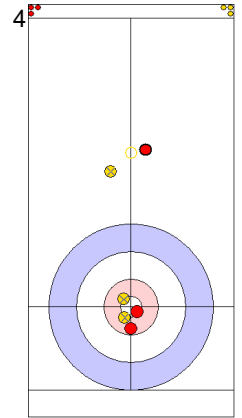

**End 4**   ● **TUR - Türkiye**   3 + 0 (this end) = 3      ● **SWE - Sweden**   2 + 1 (this end) = 3

Prepositioned Stones

SWE: WESTMAN T  
Draw      ⌚ 75%

TUR: YILDIZ D  
Draw      ⌚ 100%

SWE: AHLBERG R  
Draw      ⌚ 100%

TUR: CAKIR BO  
Draw      ⌚ 0%

SWE: AHLBERG R  
Guard      ⌚ 25%

TUR: CAKIR BO  
Clearing      ⌚ 100%

SWE: AHLBERG R  
Guard      ⌚ 100%

TUR: CAKIR BO  
Promotion Take-out      ⌚ 100%

SWE: WESTMAN T  
Draw      ⌚ 50%